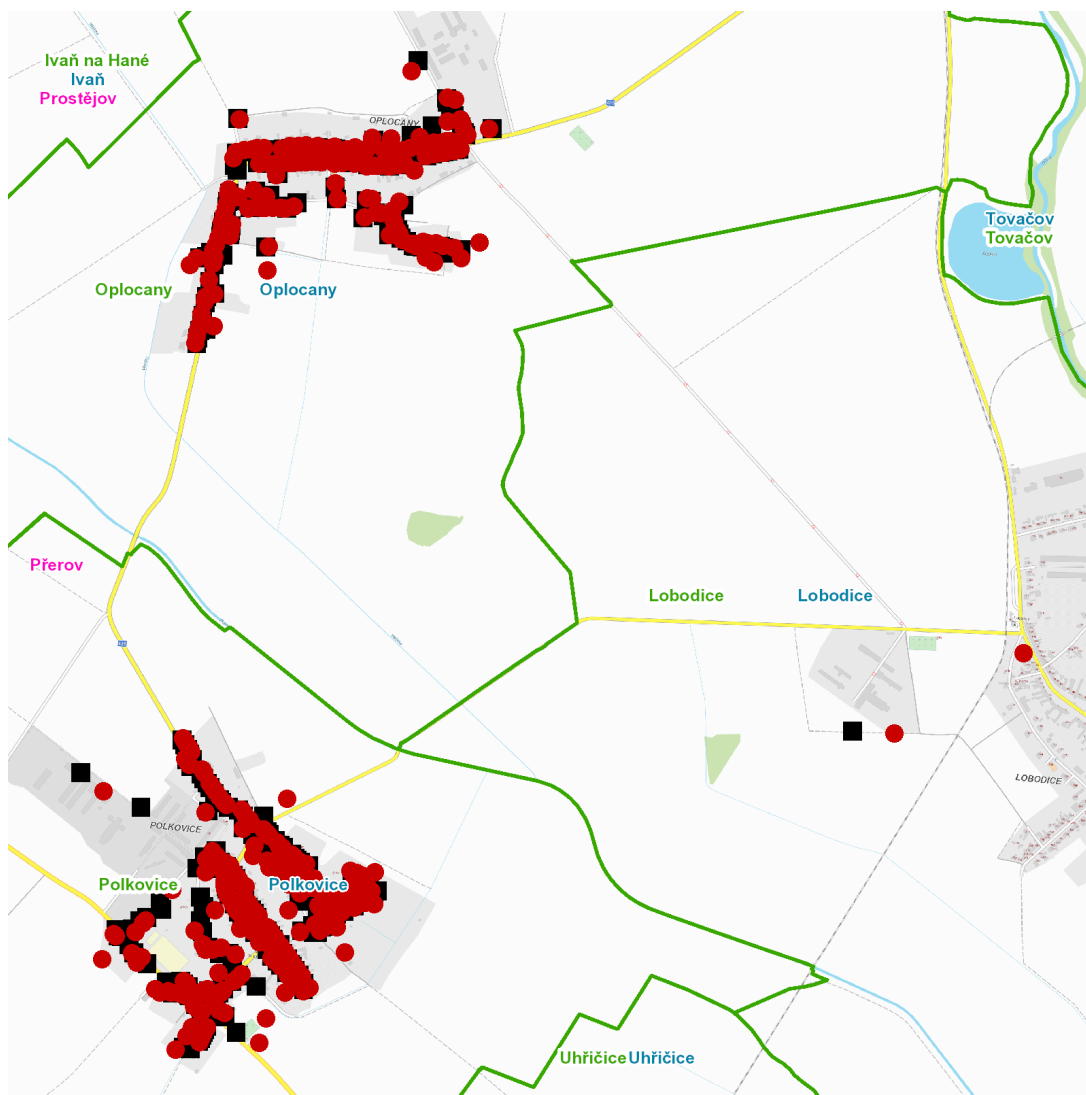

č. p. 2-8, 10, 11, 12, 13, 15-21, 23-29, 31-40, 42, 43, 45-51, 53-59, 61-65, 67, 68, 70, 71, 72, 73, 75, 76, 77, 79, 80, 82-89, 91, 93, 95-99, 102, 104-109, 111-115, 117-124, 126-134, 136-142, 144, 147, 149, 150, 152-159, 161-166

č. ev. 391

kat. území **Oplocany** (kód **711918**): **parcelní č.** 38/2, 106/3, 230, 297/4, 514/2, 560/1, 575/1, 602/23, 754**Polkovice** (okres Přerov)

č. p. 1, 2, 4-10, 12, 13, 15, 17-23, 25-32, 34, 35, 36, 38, 39, 41, 42, 44, 45, 46, 47, 50, 51, 52, 54-61, 63-68, 70-74, 76, 77, 78, 79, 81-87, 89, 90, 91, 93-98, 100, 102-113, 115, 116, 117, 118, 120, 123, 124, 127, 128, 129, 130, 132, 134-144, 146-192, 194, 195, 197, 198, 199, 200, 203, 204, 205, 208-215, 221

dne **23. 6. 2026** od **7:30** do **11:30** hodin**Orientační mapový podklad odstávkou dotčených lokalit****VYSVĚTLIVKY**

- – adresy dotčené odstávkou elektřiny
- – místa připojení k elektrické síti dotčená odstávkou

INFORMACE ZASLÁNA

IDDS: st6bmw5 (Obec Lobodice)

IDDS: ut4axhq (Obec Oplocany)

IDDS: 8f4bnj8 (Obec Polkovice)